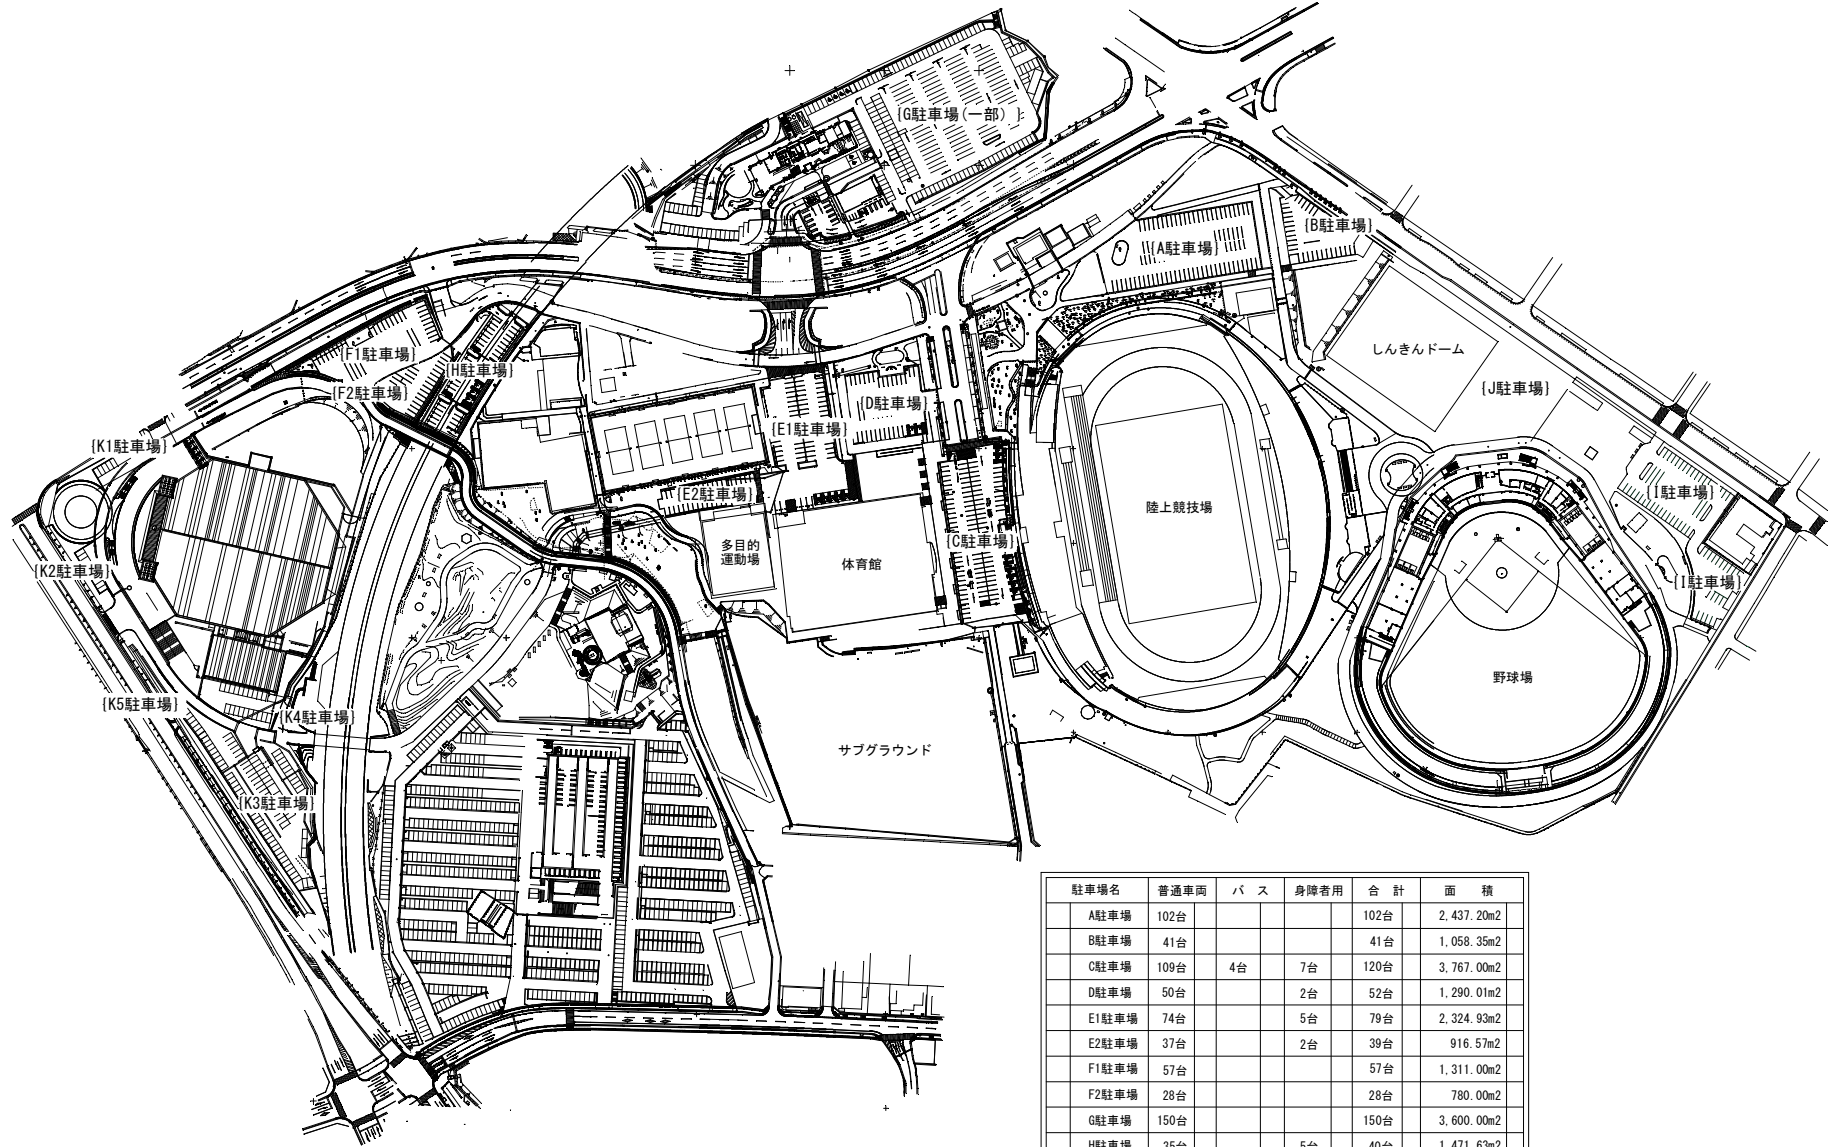

# コザ運動公園全体平面図

駐車場名	普通車両	バス	身障者用	合計	面積
A駐車場	102台			102台	2,437.20m <sup>2</sup>
B駐車場	41台			41台	1,058.35m <sup>2</sup>
C駐車場	109台	4台	7台	120台	3,767.00m <sup>2</sup>
D駐車場	50台		2台	52台	1,290.01m <sup>2</sup>
E1駐車場	74台		5台	79台	2,324.93m <sup>2</sup>
E2駐車場	37台		2台	39台	916.57m <sup>2</sup>
F1駐車場	57台			57台	1,311.00m <sup>2</sup>
F2駐車場	28台			28台	780.00m <sup>2</sup>
G駐車場	150台			150台	3,600.00m <sup>2</sup>
H駐車場	35台		5台	40台	1,471.63m <sup>2</sup>
I駐車場	86台		3台	89台	2,302.26m <sup>2</sup>
J駐車場			5台	5台	90.00m <sup>2</sup>
K1駐車場	9台			9台	172.00m <sup>2</sup>
K2駐車場	10台			10台	184.50m <sup>2</sup>
K3駐車場	96台			96台	2,538.50m <sup>2</sup>
K4駐車場	22台			22台	821.10m <sup>2</sup>
K5駐車場	9台			9台	135.60m <sup>2</sup>
合計	915台	4台	29台	948台	